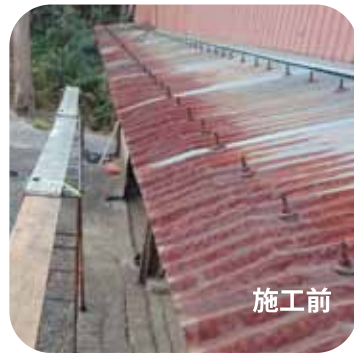

住宅リフォームのことなら、 お気軽にご相談ください

【桶】掃除・交換 【板金】木部トタン巻で腐食防止
【外壁】外張り断熱工法 【屋根】雨漏り・錆屋根修理
「お客様に良い住環境をご提案すること」を、常に心掛けて
います。

代表者：平野春雄
■ 板金工事・屋根工事
■ 建築板金一級、二級・埼玉県知事許可第70153号

26 平野板金工業

吉見町久米田 829
TEL (54)1857
FAX (54)1585

hirano.bankin.k@gmail.com