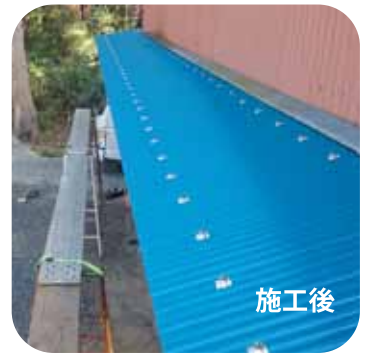

住宅リフォームのことなら、 お気軽にご相談ください

【桶】掃除・交換 【板金】木部トタン巻で腐食防止
【外壁】外張り断熱工法 【屋根】雨漏り・錆屋根修理
「お客様に良い住環境をご提案すること」を、常に心掛けて
います。

代表者：平野春雄
■ 板金工事・屋根工事
■ 建築板金一級、二級・埼玉県知事許可第70153号

26 平野板金工業

吉見町久米田 829
TEL (54)1857
FAX (54)1585

hirano.bankin.k@gmail.com